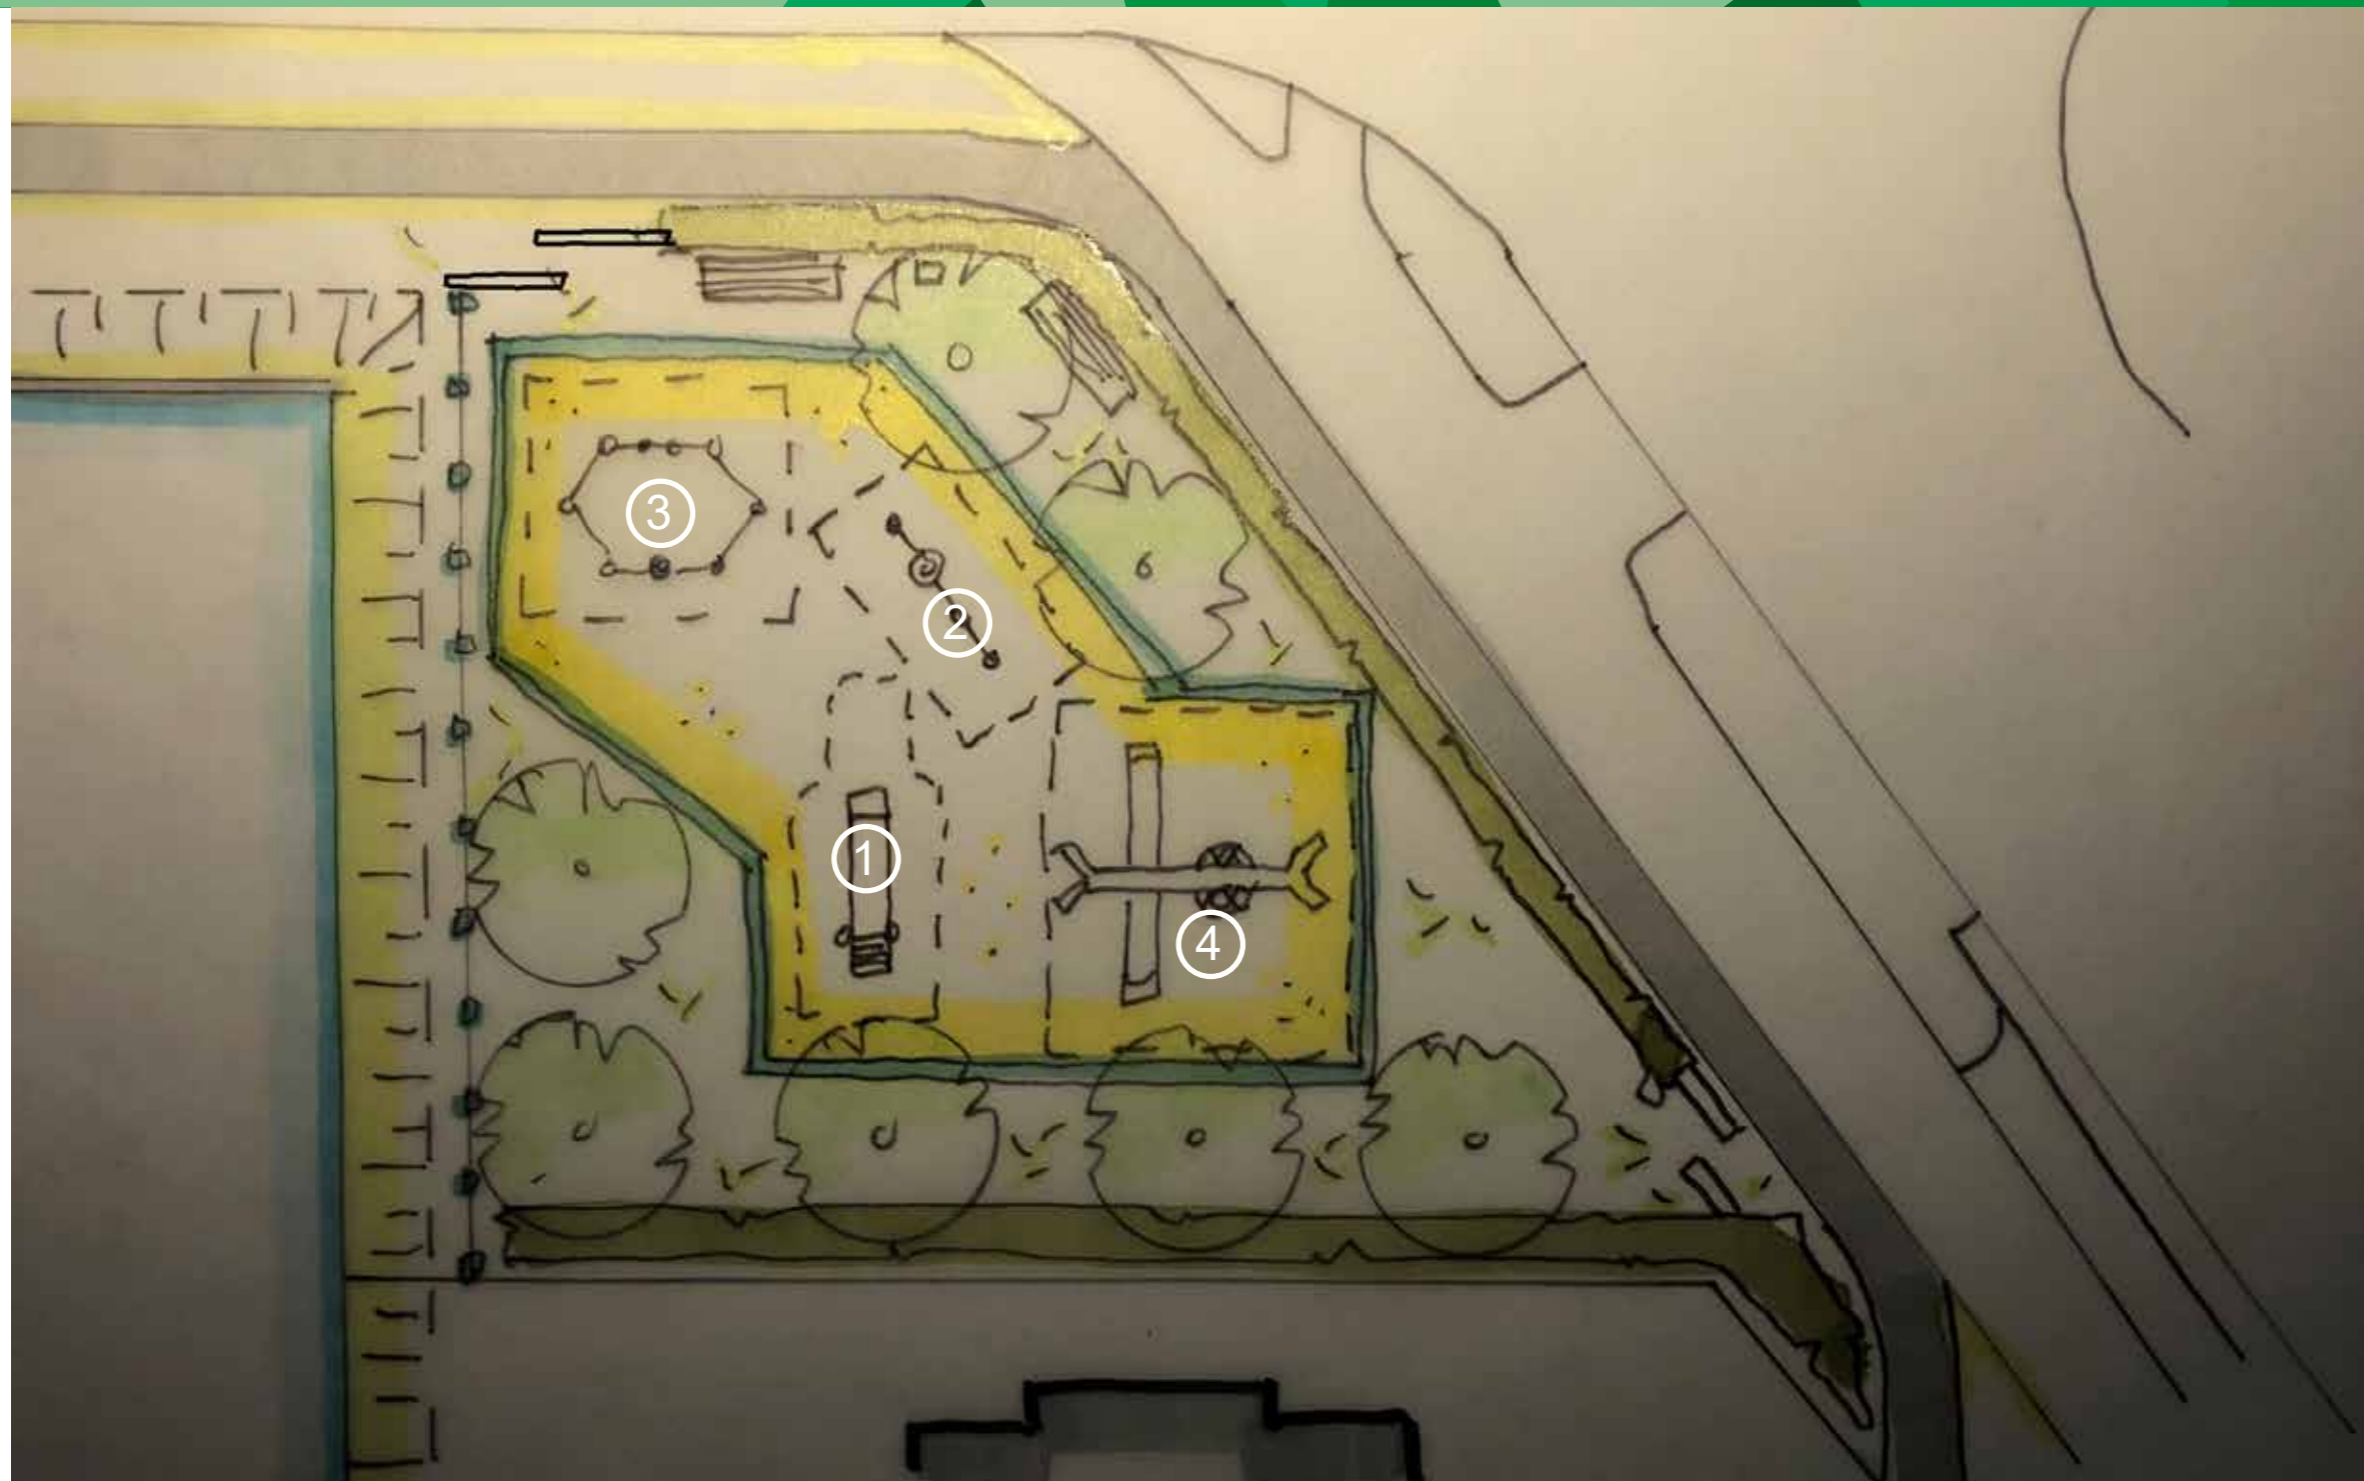

Speelplek Abdis Immastraat variant 2

Klim, klauter, glij.